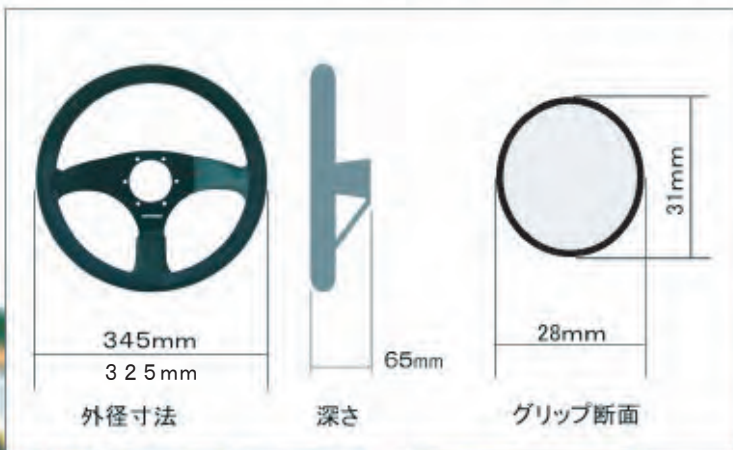

atc SPRINT DriftOne\$

D1スペックに拘る競技用NEWステアリングホイール
atc SPRINTドリフトワン\$。

CONE65 (SEMI DEEP)

SW00753 345mm ALL BLACK SUEDE / RED STITCH

SW00754 345mm ALL BLACK / RED STITCH

※ホーンボタン付

SW00755 325mm ALL BLACK SUEDE / RED STITCH

SW00756 325mm ALL BLACK / RED STITCH

※ホーンボタン付